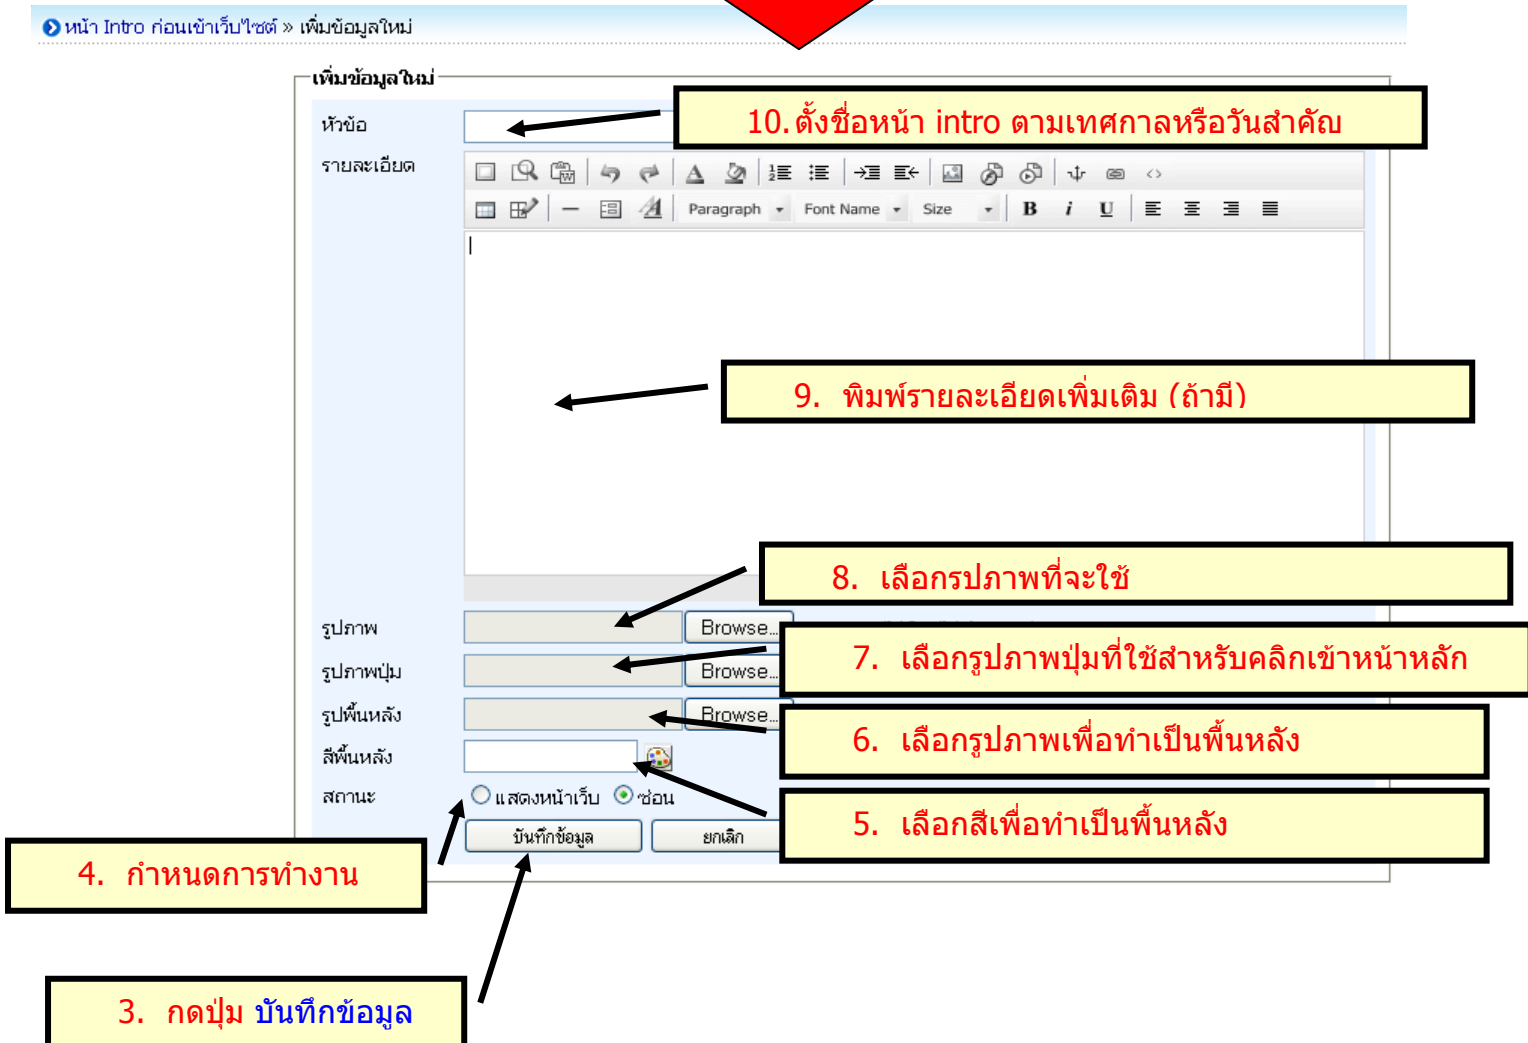

การออกแบบหน้า intro หรือหน้าเว็บแสดงวันสำคัญต่าง ๆ

หากท่านต้องการออกแบบหน้าพิเศษก่อนที่คนเข้าเยี่ยมชมจะเปิดเข้าหน้าแรกของเว็บไซต์ท่าน ท่านสามารถทำตามขั้นตอนต่าง ๆ ได้ดังนี้ (หากท่านไม่ดำเนินการขั้นตอนนี้ ระบบจะดึงหน้า intro ที่ทางบริษัททำให้ขึ้นมาแสดงแทน)

12 สังหา มหาราชินี

ขอทรงพระ	สุภเทษ	สำราญยิ่ง
แม่ขัติยวงศ์	เหล่าราชบุตรี	ทาสีขบ
พระวิมล	ยุบิณฑ	พระฉายไฉฉา
พระลือเนม	ขอพระองค์	

ส่วนนี้คือรูปภาพ

ส่วนนี้คือรูปภาพพื้นหลัง

ด้วยเกล้าด้วยกระหม่อมขอเดชะ
ข้าพระพุทธเจ้า คณะผู้บริหาร บุคลากรและนักเรียนทุกคน

บันทึกท้ายสัปดาห์

ส่วนนี้คือปุ่ม