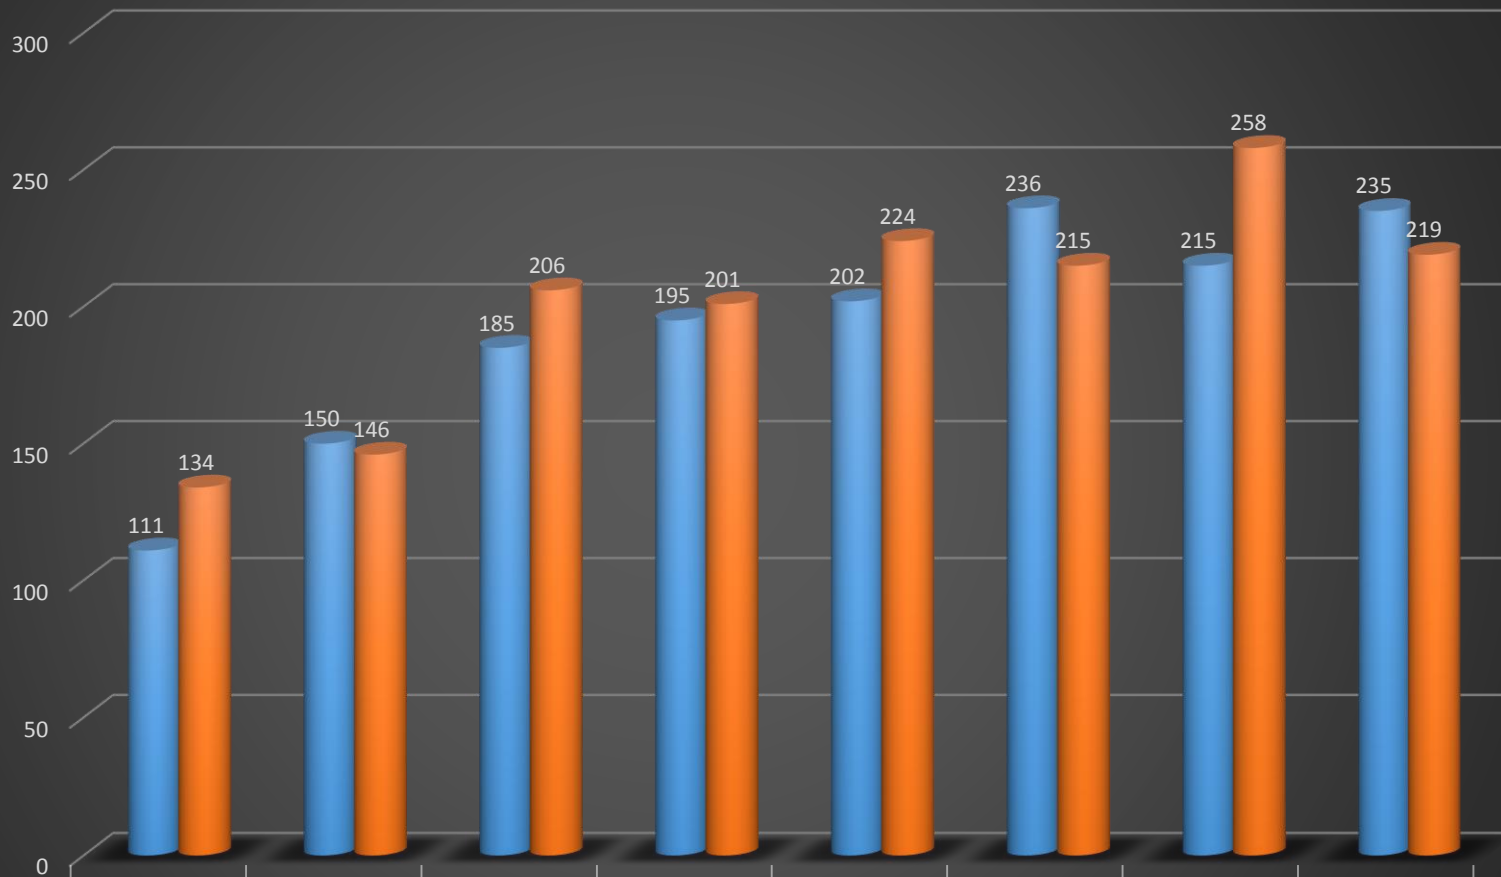

สถิตินักเรียนเข้าเรียนโรงเรียนชุมชนวัดขันเงิน

สายชั้น	ปีการศึกษา 2558			ปีการศึกษา 2559			เปรียบเทียบจำนวนนักเรียน	
	ชาย	หญิง	รวม	ชาย	หญิง	รวม	ชาย	หญิง
อนุบาล 1	56	55	111	78	56	134	22	1
อนุบาล 2	73	77	150	76	70	146	3	-7
รวมระดับก่อนประถม	129	132	261	154	126	280	25	-6
ชั้นประถมศึกษาปีที่ 1	97	88	185	101	105	206	4	17
ชั้นประถมศึกษาปีที่ 2	86	109	195	100	101	201	14	-8
ชั้นประถมศึกษาปีที่ 3	99	103	202	98	126	224	-1	23
ชั้นประถมศึกษาปีที่ 4	126	110	236	110	105	215	-16	-5
ชั้นประถมศึกษาปีที่ 5	107	108	215	137	121	258	30	13
ชั้นประถมศึกษาปีที่ 6	119	116	235	110	109	219	-9	-7
รวมระดับประถม	634	634	1268	656	667	1323	22	33
รวมทั้งสิ้น	763	766	1529	810	793	1603	47	27

เปรียบเทียบจำนวนนักเรียน ปีการศึกษา 2558 และ 2559

ปีการศึกษา 2558	111	150	185	195	202	236	215	235
ปีการศึกษา 2559	134	146	206	201	224	215	258	219